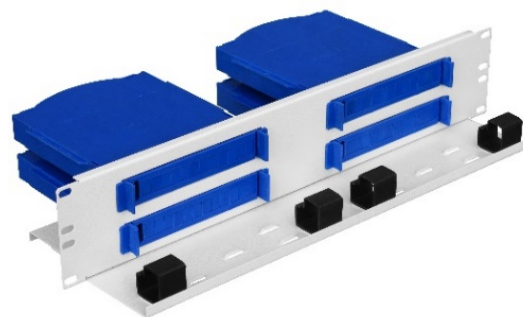

Przełącznice Światłowodowe Modułowe 1U, 2U, 4U

OPIS PRODUKTU:

Przełącznica modułowa 19" przeznaczona do montażu w szafach i stojakach teletechnicznych.

- Kompletna przełącznica mieści od 2 do 16 modułów o pojemności 12xSC Simplex, łącznie od 24J do 192J,
- Moduły 12J SX dostępne w wyposażeniu dodatkowy,
- Materiał: blacha o grubości 1mm,
- Opcja wyposażenia przełącznicy w dodatkową półkę pełniącą funkcję organizera kabli.

przełącznica

Symbol	Wymiary wewnętrzne (mm)		
	wysokość	szerokość	głębokość
PS 19" 1U modul 24J	1U	19"	81,3
PS 19" 2U modul 48J	2U	19"	81,8
PS 19" 4U modul 192J	4U	19"	169,8

PS 19" 1U modul 24J

PS 19" 2U modul 48J

PS 19" 4U modul 192J