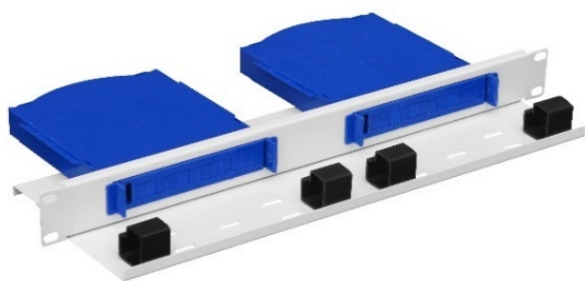

Przełącznice Światłowodowe Modułowe 1U, 2U, 4U

OPIS PRODUKTU:

Przełącznica modułowa 19" przeznaczona do montażu w szafach i stojakach teletechnicznych.

- Kompletna przełącznica mieści od 2 do 16 modułów o pojemności 12xSC Simplex, łącznie od 24J do 192J,
- Moduły 12J SX dostępne w wyposażeniu dodatkowy,
- Materiał: blacha o grubości 1mm,
- Opcja wyposażenia przełącznicy w dodatkową półkę pełniącą funkcję organizera kabli.

przełącznica

Symbol	Wymiary wewnętrzne (mm)		
	wysokość	szerokość	głębokość
PS 19" 1U modul 24J	1U	19"	81,3
PS 19" 2U modul 48J	2U	19"	81,8
PS 19" 4U modul 192J	4U	19"	169,8

PS 19" 1U modul 24J

PS 19" 2U modul 48J

PS 19" 4U modul 192J