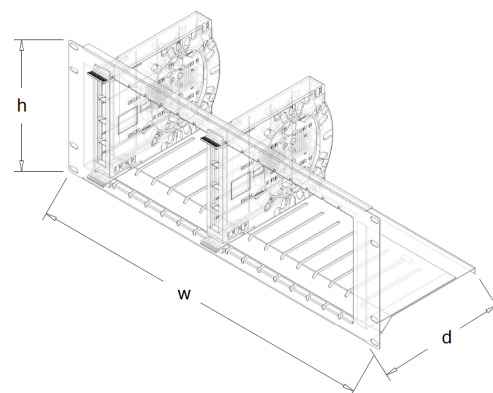

Przełącznice Światłowodowe Modułowe 1U, 2U, 4U

OPIS PRODUKTU:

Przełącznica modułowa 19" przeznaczona do montażu w szafach i stojakach teletechnicznych.

- Kompletna przełącznica mieści od 2 do 16 modułów o pojemności 12xSC Simplex, łącznie od 24J do 192J,
- Moduły 12J SX dostępne w wyposażeniu dodatkowy,
- Materiał: blacha o grubości 1mm,
- Opcja wyposażenia przełącznicy w dodatkową półkę pełniącą funkcję organizera kabli.

przełącznica

Symbol	Wymiary wewnętrzne (mm)		
	wysokość	szerokość	głębokość
PS 19" 1U modul 24J	1U	19"	81,3
PS 19" 2U modul 48J	2U	19"	81,8
PS 19" 4U modul 192J	4U	19"	169,8

PS 19" 1U modul 24J

PS 19" 2U modul 48J

PS 19" 4U modul 192J