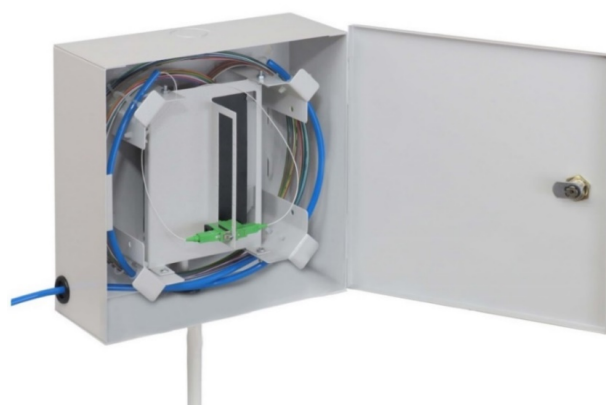

Szafka Zapasu Kabla Łatwego Dostępu

OPIS PRODUKTU:

Szafka ścienna przeznaczona do budowy sieci FTTh.

- Możliwość gromadzenia zapasu włókien z kabla łatwego dostępu oraz współpracy z infrastrukturą pionową budynku,
- Wyposażona w zamek bębnekowy 4- zapadkowy (dedykowany kod klucza),
- Wyposażona w przepusty kablowe z membraną (Ø19) na dolnej ścianie, 2 na bokach szafki, oraz zaślepiiony otwór (Ø29/38) u góry szafki, dzięki czemu możliwe jest wprowadzenia kabli liniowych z czterech stron,
- W tylnej części mostki służące do mocowania kabla światłowodu za pomocą opasek kablowych,
- Materiał: blacha stalowa gr. 1mm,
- Możliwość zamówienia z polem komutacyjnym na 12 adapterów światłowodowych typu SC DX, oraz 2 tackami na spawy światłowodowe,
- Na zamówienie istnieje możliwość wykonania innych otworów kablowych.

wewnętrzna

Symbol	Wymiary zewnętrzne (mm)		
	wysokość	szerokość	głębokość
PSN-25/25/10 Z	255	255	101
PSN-25/25/10 PK	255	255	101

PSN - 25/25/10 Z

PSN - 25/25/10 Z PK