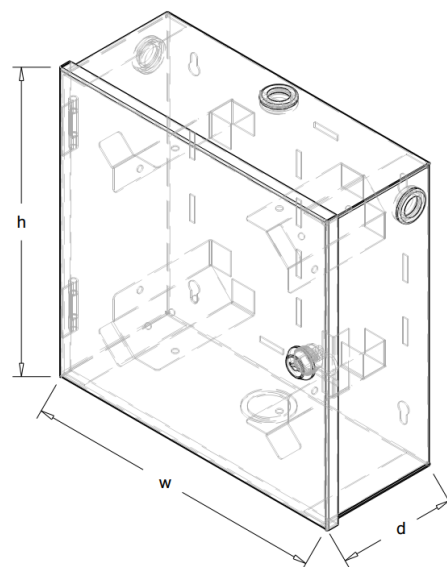

Szafka Zapasu Kabla Łatwego Dostępu

OPIS PRODUKTU:

Szafka ścienna przeznaczona do budowy sieci FTTh.

- Możliwość gromadzenia zapasu włókien z kabla łatwego dostępu oraz współpracy z infrastrukturą pionową budynku,
- Wyposażona w zamek bębnekowy 4- zapadkowy (dedykowany kod klucza),
- Wyposażona w przepusty kablowe z membraną (Ø19) na dolnej ścianie, 2 na bokach szafki, oraz zaślepiiony otwór (Ø29/38) u góry szafki, dzięki czemu możliwe jest wprowadzenia kabli liniowych z czterech stron,
- W tylnej części mostki służące do mocowania kabla światłowodu za pomocą opasek kablowych,
- Materiał: blacha stalowa gr. 1mm,
- Możliwość zamówienia z polem komutacyjnym na 12 adapterów światłowodowych typu SC DX, oraz 2 tackami na spawy światłowodowe,
- Na zamówienie istnieje możliwość wykonania innych otworów kablowych.

wewnętrzna

Symbol	Wymiary zewnętrzne (mm)		
	wysokość	szerokość	głębokość
PSN-25/25/10 Z	255	255	101
PSN-25/25/10 PK	255	255	101

PSN - 25/25/10 Z

PSN - 25/25/10 Z PK