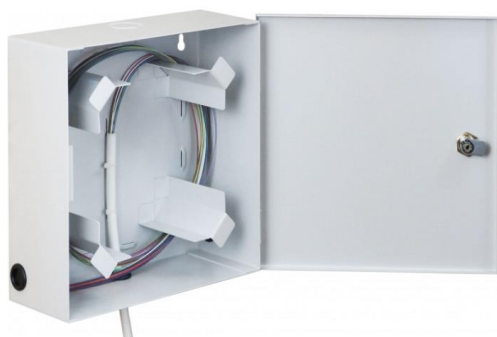

Szafka Zapasu Kabla Łatwego Dostępu

OPIS PRODUKTU:

Szafka ścienna przeznaczona do budowy sieci FTTh.

- Możliwość gromadzenia zapasu włókien z kabla łatwego dostępu oraz współpracy z infrastrukturą pionową budynku,
- Wyposażona w zamek bębnekowy 4- zapadkowy (dedykowany kod klucza),
- Wyposażona w przepusty kablowe z membraną (Ø19) na dolnej ścianie, 2 na bokach szafki, oraz zaślepiiony otwór (Ø29/38) u góry szafki, dzięki czemu możliwe jest wprowadzenia kabli liniowych z czterech stron,
- W tylnej części mostki służące do mocowania kabla światłowodu za pomocą opasek kablowych,
- Materiał: blacha stalowa gr. 1mm,
- Możliwość zamówienia z polem komutacyjnym na 12 adapterów światłowodowych typu SC DX, oraz 2 tackami na spawy światłowodowe,
- Na zamówienie istnieje możliwość wykonania innych otworów kablowych.

wewnętrzna

Symbol	Wymiary zewnętrzne (mm)		
	wysokość	szerokość	głębokość
PSN-25/25/10 Z	255	255	101
PSN-25/25/10 PK	255	255	101

PSN - 25/25/10 Z

PSN - 25/25/10 Z PK