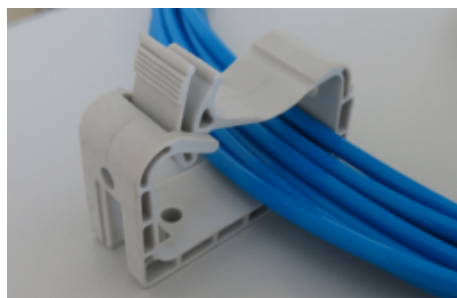

Uchwyty kablowe