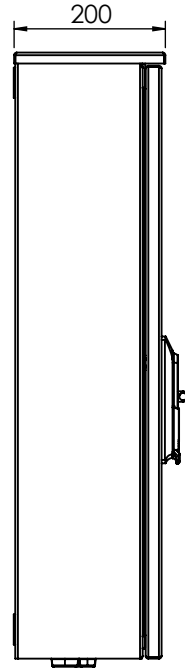

SM 80/80/20

# SM 80/80/20

Wymiar w świetle drzwi

PRZEKRÓJ A-A  
SKALA 1 : 10

SZCZEGÓŁ B  
SKALA 1 : 2