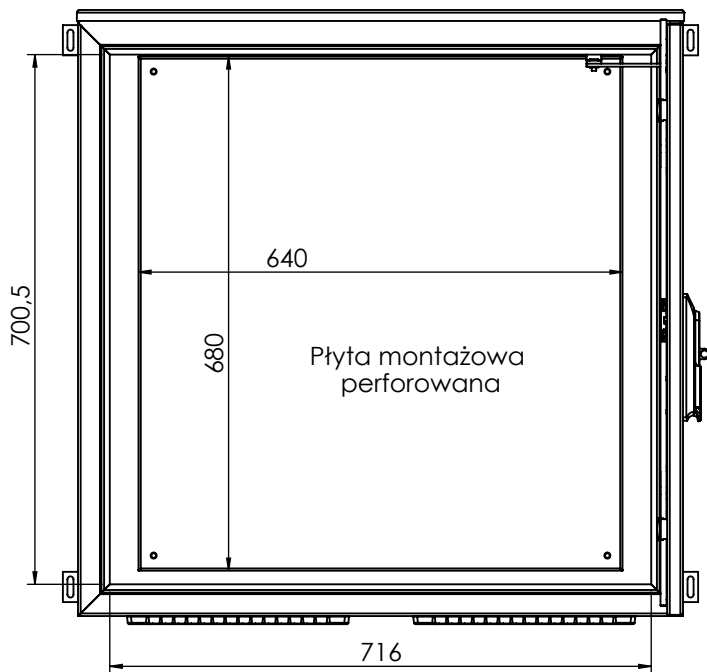

SM 80/80/20

# SM 80/80/20

Wymiar w świetle drzwi

PRZEKRÓJ A-A  
SKALA 1 : 10

SZCZEGÓŁ B  
SKALA 1 : 2