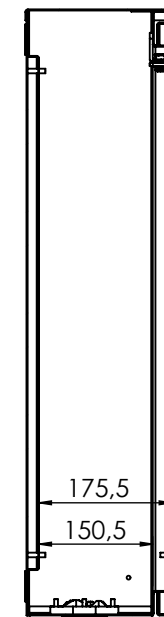

SM 80/80/20

# SM 80/80/20

Wymiar w świetle drzwi

PRZEKRÓJ A-A  
SKALA 1 : 10

SZCZEGÓŁ B  
SKALA 1 : 2