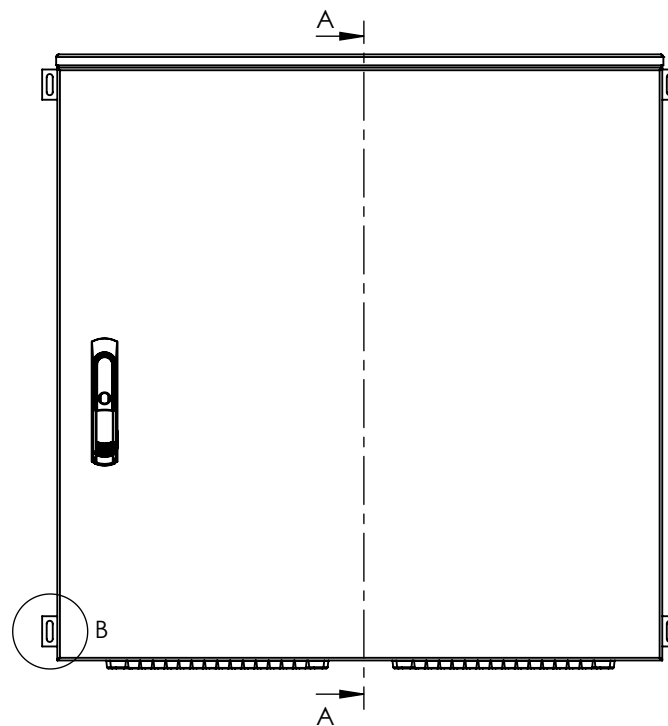

SM 80/80/20

# SM 80/80/20

Wymiar w świetle drzwi

PRZEKRÓJ A-A  
SKALA 1 : 10

SZCZEGÓŁ B  
SKALA 1 : 2