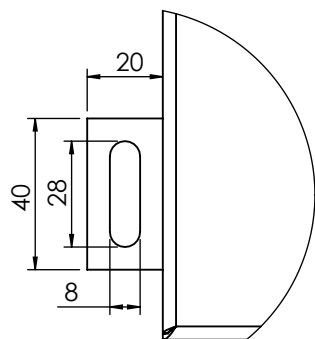

SM 80/80/20

# SM 80/80/20

Wymiar w świetle drzwi

PRZEKRÓJ A-A  
SKALA 1 : 10

SZCZEGÓŁ B  
SKALA 1 : 2