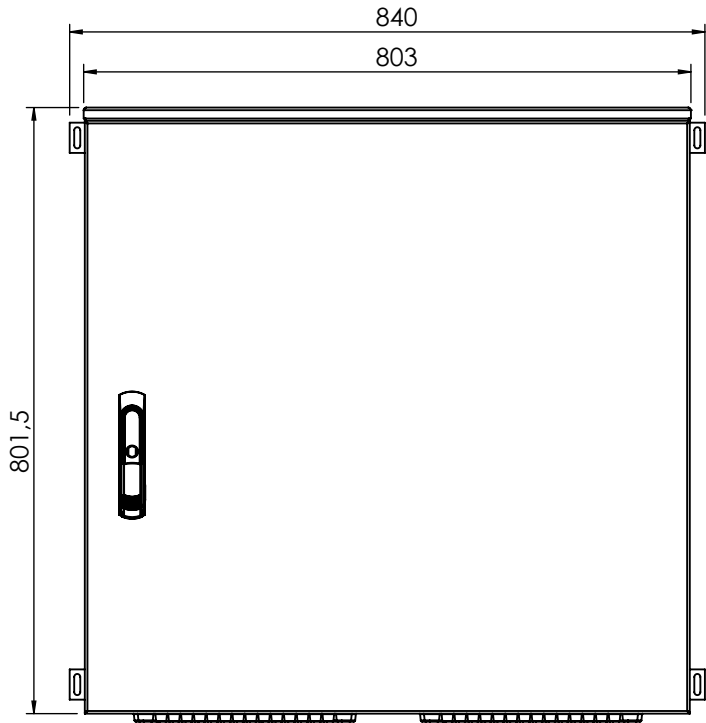

SM 80/80/20

# SM 80/80/20

Wymiar w świetle drzwi

PRZEKRÓJ A-A  
SKALA 1 : 10

SZCZEGÓŁ B  
SKALA 1 : 2