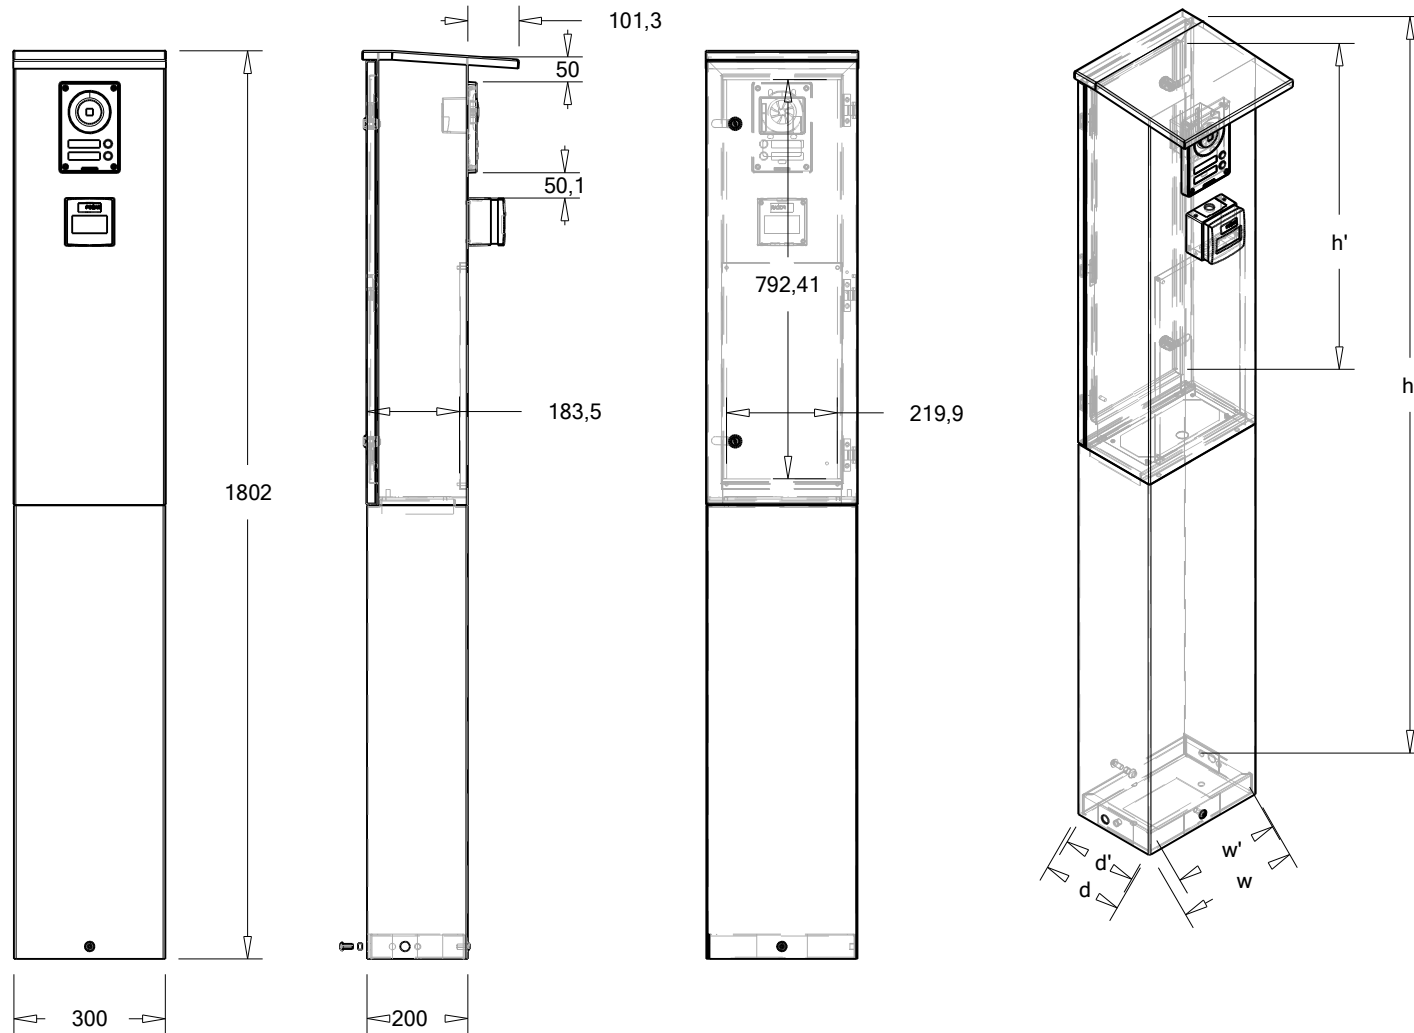

Słupek SOS 180x30x20

Farba :

-Korpus kolor: RAL 2003 (pomarańczony baranek)