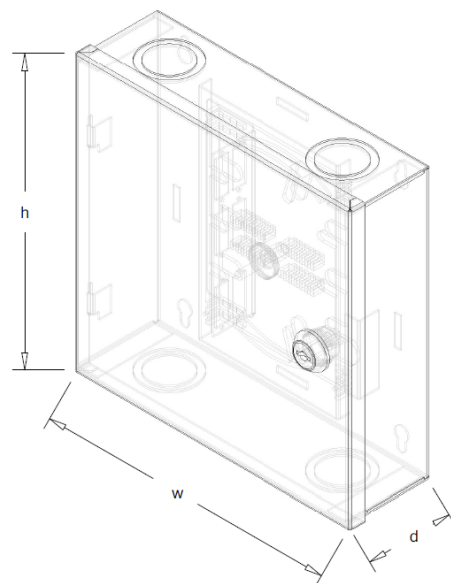

Przełącznica Światłowodowa Naścienna dedykowana dla kabli łatwego dostępu

OPIS PRODUKTU:

Szafka naścienna przeznaczona do budowy sieci FTTh.

- Możliwość współpracy z infrastrukturą pionową budynku,
- Wyposażona w osłonę tacek na spawy światłowodowe z polem komutacyjnym na 6 adapterów typu SC DX,
- W tylnej części znajdują się przetłoczenia umożliwiające montaż opasek zaciskowych porządkujących włókna światłowodu,
- Wyposażona w zamek bębnekowy 4- zapadkowy (dedykowany kod klucza),
- Możliwość wprowadzenia kabli światłowodowych od góry i od dołu, szafka posiada 2 otwory (Ø38/29 - zaślepione) na dolnej ścianie, oraz 2 otwory z góry,
- Materiał: blacha stalowa gr. 1mm,
- Na zamówienie możliwość zmiany typu i rozmieszczenia otworów.

wewnętrzna

Symbol	Wymiary zewnętrzne (mm)		
	wysokość	szerokość	głębokość
PSN 3 20/20/6	205	204	60,5
PSN 4 29/29/10	295	294	101,5

PSN - 3