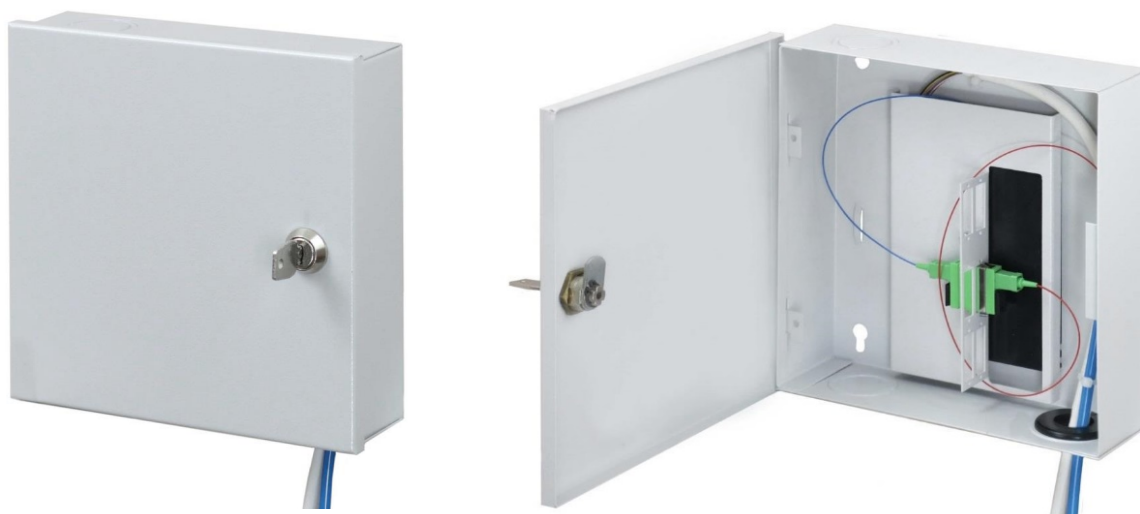

Przełącznica Światłowodowa Naścienna dedykowana dla kabli łatwego dostępu

OPIS PRODUKTU:

Szafka naścienna przeznaczona do budowy sieci FTTh.

- Możliwość współpracy z infrastrukturą pionową budynku,
- Wyposażona w osłonę tacek na spawy światłowodowe z polem komutacyjnym na 6 adapterów typu SC DX,
- W tylnej części znajdują się przetłoczenia umożliwiające montaż opasek zaciskowych porządkujących włókna światłowodu,
- Wyposażona w zamek bębnekowy 4- zapadkowy (dedykowany kod klucza),
- Możliwość wprowadzenia kabli światłowodowych od góry i od dołu, szafka posiada 2 otwory (Ø38/29 - zaślepione) na dolnej ścianie, oraz 2 otwory z góry,
- Materiał: blacha stalowa gr. 1mm,
- Na zamówienie możliwość zmiany typu i rozmieszczenia otworów.

wewnętrzna

Symbol	Wymiary zewnętrzne (mm)		
	wysokość	szerokość	głębokość
PSN 3 20/20/6	205	204	60,5
PSN 4 29/29/10	295	294	101,5

PSN - 3