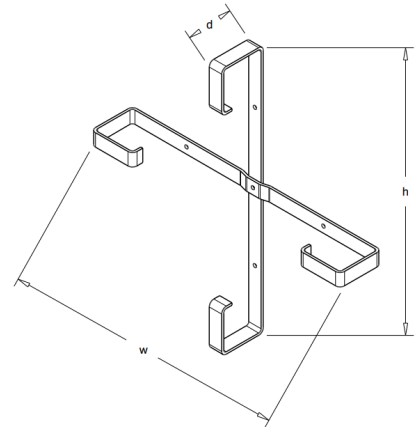

Stelaż zapasu kabla na mufę

OPIS PRODUKTU:

Przeznaczony do montażu na zewnątrz.

- Wykonany z płaskownika aluminiowego 30x5mm,
- Wyposażony w uchwyt pod mufę światłowodową,
- Możliwość zastosowania do innej mufy.

Symbol	Wymiary zewnętrzne (mm)		
	wysokość	szerokość	głębokość
ZK-60/60/10	600	600	100

Stelaż zapasu kabla 60/60