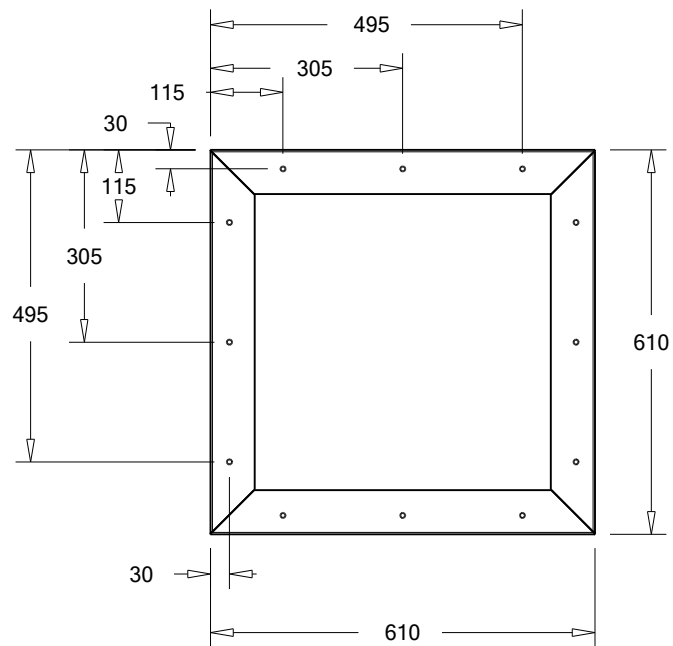

SZK Postument do wkopania

Kolek gwintowany M8x20