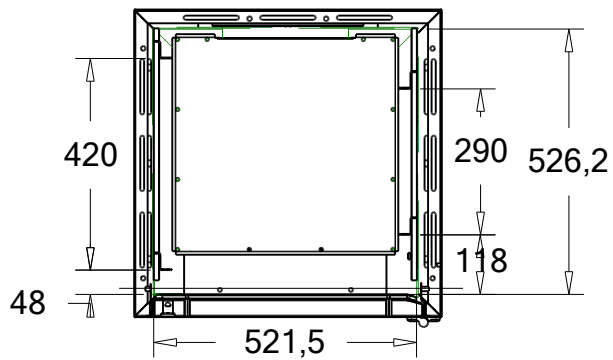

7546_SZK3 30U 61-61 720W
Widok ogólny

Przekrój F-F

487,3
Przekrój H-H

Przekrój G-G