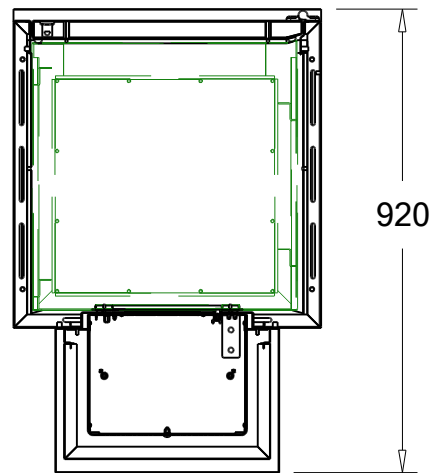

7546_SZK3 30U 61-61 720W
Widok ogólny

Przekrój F-F

487,3
Przekrój H-H

Przekrój G-G