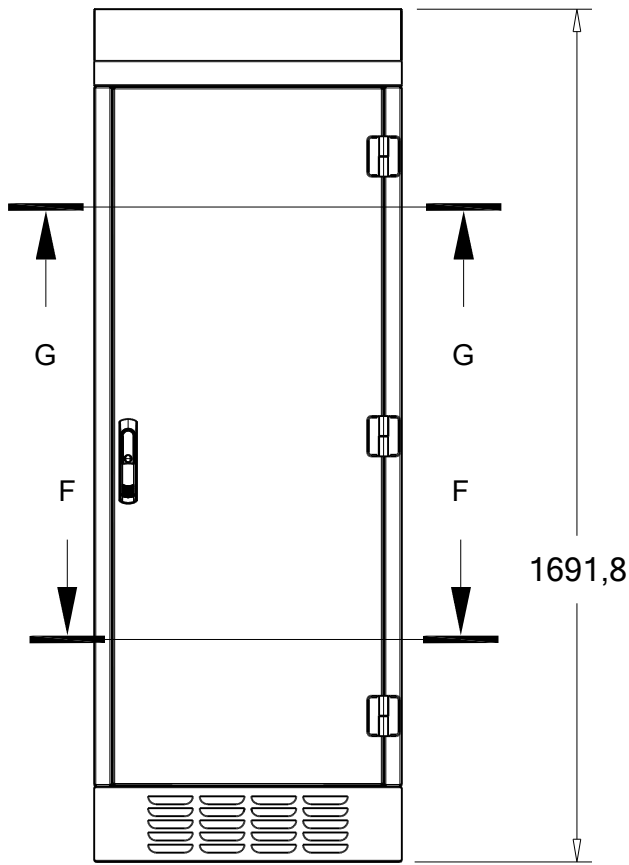

7546_SZK3 30U 61-61 720W
Widok ogólny

Przekrój F-F

487,3
Przekrój H-H

Przekrój G-G