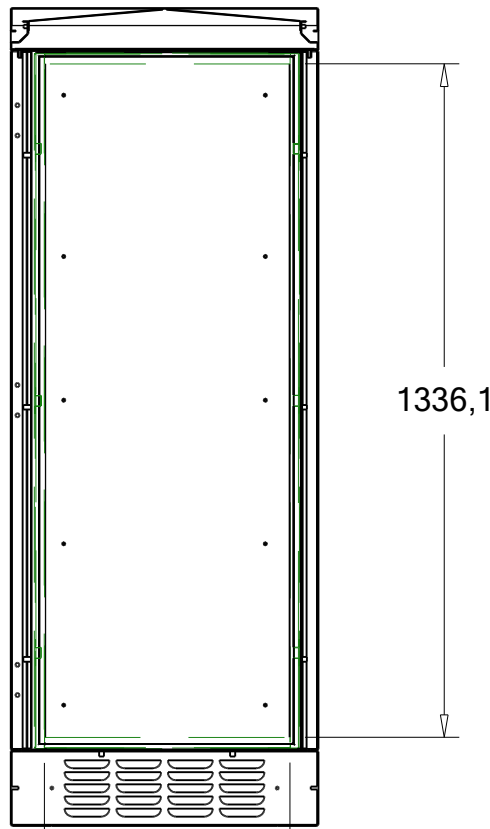

7546_SZK3 30U 61-61 720W
Widok ogólny

Przekrój F-F

487,3
Przekrój H-H

Przekrój G-G