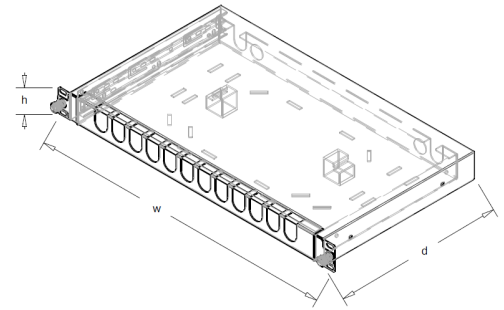

Przełącznica Na Zapas Patchcordów Wysuwana

OPIS PRODUKTU:

Obudowa o wysokości 1U do przymocowania na uchwyty rack służąca do uporządkowania patchcordów w szafie agregacyjnej.

- Wykonana z blachy stalowej o grubości 1mm,
- Wysuwalna oraz demontowana szuflada umożliwiającą wygodny dostęp do wnętrza,
- Uchwyty samoprzylepne oraz przetłoczenia umożliwiające montaż opasek zaciskowych dla łatwej organizacji kabli,
- Przełącznica posiada 4 otwory (2 otwarte oraz 2 zamknięte), na dławiki PG 13.5, dołączone do zestawu.

przełącznica

Symbol	Wymiary wewnętrzne (mm)		
	wysokość	szerokość	głębokość
PS 19" 1U W patchcord	1U	19"	265

PS 19" 1U W patchcord