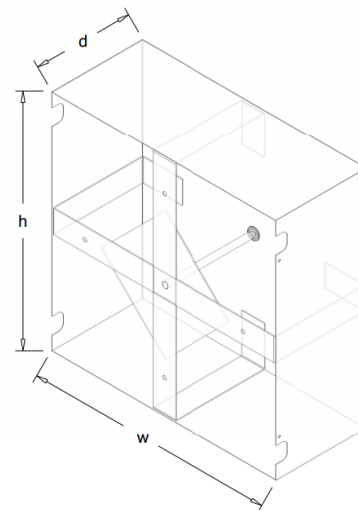

Szafka Zapasu Kabla

OPIS PRODUKTU:

Stelaż metalowy, mocowany bezpośrednio do ściany.

- Możliwość zwinięcia 50m zapasu kabla światłowodowego o średnicy 15,50mm,
- Zapewnia ułożenie zapasu kabla z zachowaniem bezpiecznego promienia gięcia kabla,
- Obudowa montowana do stelaża za pomocą śruby od przodu szafy,
- Materiał: stelaż z blachy gr. 2mm, obudowa z blachy o gr. 1mm,
- Na zamówienie istnieje możliwość wykonania szaf w innych wymiarach.

wewnętrzna

Symbol	Wymiary zewnętrzne (mm)		
	wysokość	szerokość	głębokość
ZK-50/50/20	496	496	200

Szafka na Zapas Kabla 50/50/20