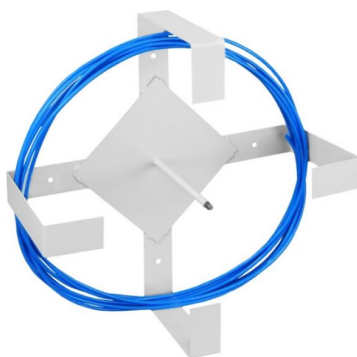

Szafka Zapasu Kabla

OPIS PRODUKTU:

Stelaż metalowy, mocowany bezpośrednio do ściany.

- Możliwość zwinięcia 50m zapasu kabla światłowodowego o średnicy 15,50mm,
- Zapewnia ułożenie zapasu kabla z zachowaniem bezpiecznego promienia gięcia kabla,
- Obudowa montowana do stelaża za pomocą śruby od przodu szafy,
- Materiał: stelaż z blachy gr. 2mm, obudowa z blachy o gr. 1mm,
- Na zamówienie istnieje możliwość wykonania szaf w innych wymiarach.

wewnętrzna

Symbol	Wymiary zewnętrzne (mm)		
	wysokość	szerokość	głębokość
ZK-50/50/20	496	496	200

Szafka na Zapas Kabla 50/50/20