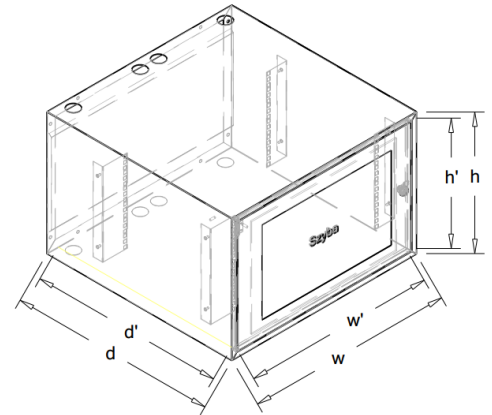

## Szafka Typu TPR z szybą

### OPIS PRODUKTU:

- Drzwi z szybą bezpieczną o grubości 6 mm.
- Zamykanie: zamek bębnowy 4- zapadkowy z ryglowaniem 2-punktowym.
- W standardzie po 4 otwory (Ø38/29- zaślepione) z góry i z dołu do wyprowadzenia przewodów,
- W wyposażeniu uchwyty Rack 19" 5U montowane pionowo,
- Materiał: blacha stalowa gr. 1mm.

### Na zamówienie

- 1) możliwość wykonania w innych wymiarach,
- 2) dowolna ilość i rozmieszczenie zaślepionych otworów (Ø29, Ø38, Ø48) lub otworów prostokątnych,
- 3) możliwość wykonania z szybą hartowaną o grubości 4 mm.

wewnętrzna

Symbol	Wymiary zewnętrzne (mm)			Wymiary wewnętrzne (mm)		
	wysokość (h)	szerokość (w)	głębokość (d)	wysokość (h')	szerokość (w')	głębokość (d')
<b>TPR-40/60/60</b>	400	600	601	353	546	575

**TPR-40/60/60 6U**