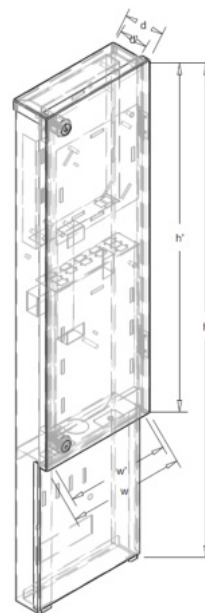

Rozdzielnica Światłowodowa Zewnętrzna - 12J

OPIS PRODUKTU:

Szafka zewnętrzna przeznaczona dla sieci FTTh, gdzie prosta budowa pozwala na dowolną aranżację włókien światłowodowych.

- Korpus wykonany z blachy z powłoką Magnelis gr. 1mm,
- Stopień szczelności IP65, odporność mechaniczna IK10,
- W górnej części szafki wydzielone miejsce na zapas kabla źródłowego wraz z polem na źródło sygnału 2J oraz miejsce na tackę spawów,
- Górna część drzwi wyposażona w dedykowane miejsce na splitter optyczny i metalowy uchwyt na zapas kabla,
- W dolnej części drzwi pole komutacyjne o pojemności 12J (12 otworów pod adaptery SC SX) wraz z miejscem na tackę spawów 12J,
- Wejście kabla zaślepienie dławikiem wielootworowym,
- Drzwi zamykane na 2 zamki bębnekowe (dedykowany kod klucza),
- Drzwi posiadają wylaną uszczelkę poliuretanową,
- Demontowalne panele pozwalają na wygodne spawanie w odległości od szafy,
- Szafka przeznaczona do montażu na ścianie.

zewnętrzna

Możliwość wykonania w wersji pod adaptery Duplex.

Symbol	Wymiary zewnętrzne (mm)			Wymiary wewnętrzne (mm)		
	wysokość (h)	szerokość (w)	głębokość (d)	wysokość (h')	szerokość (w')	głębokość (d')
RSZ-79/18/6 12J	793	188	65	544	165	57